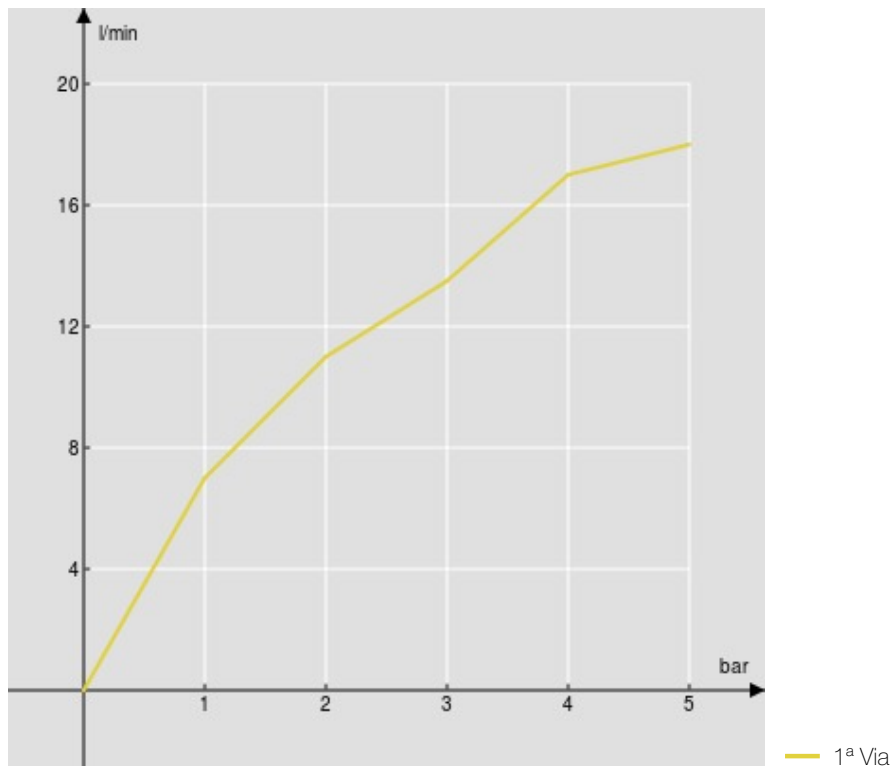

SPECIFICHE

Termostatico esterno

Chrome

Blocco di sicurezza 38° C

Valvole antiritorno

Uscita ø 1/2"

Imballo: 24 x 25 x 8 cm / 0,0048 m³ / 3,1 kg

CERTIFICAZIONI

DIAGRAMMA DI PORTATA: ACQUA CALDA/FREDDA

DIAGRAMMA DI PORTATA: ACQUA MISCELATA