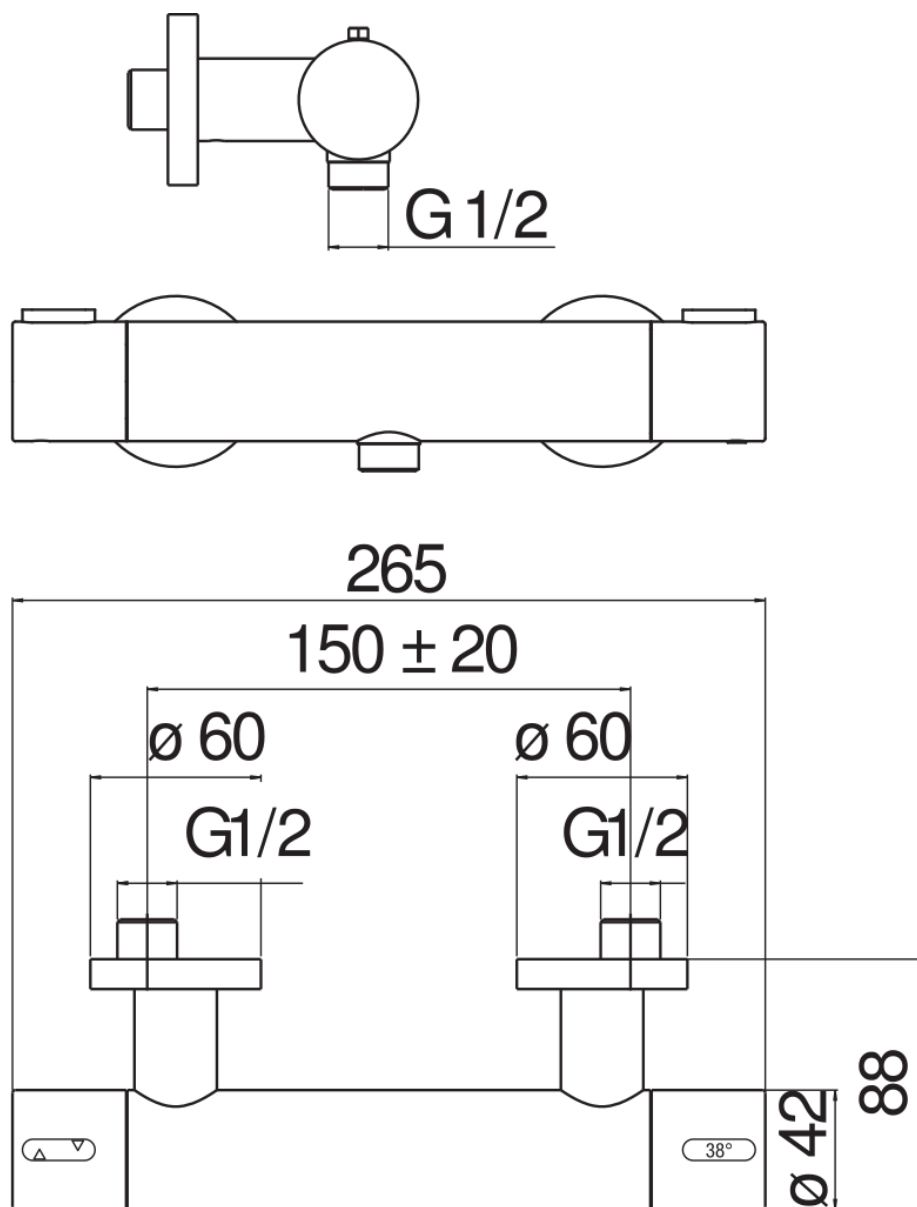

SPECIFICHE

Termostatico esterno

Chrome

Blocco di sicurezza 38° C

Valvole antiritorno

Uscita ø 1/2"

Imballo: 24 x 25 x 8 cm / 0,0048 m³ / 3,1 kg

CERTIFICAZIONI

DIAGRAMMA DI PORTATA: ACQUA CALDA/FREDDA

DIAGRAMMA DI PORTATA: ACQUA MISCELATA